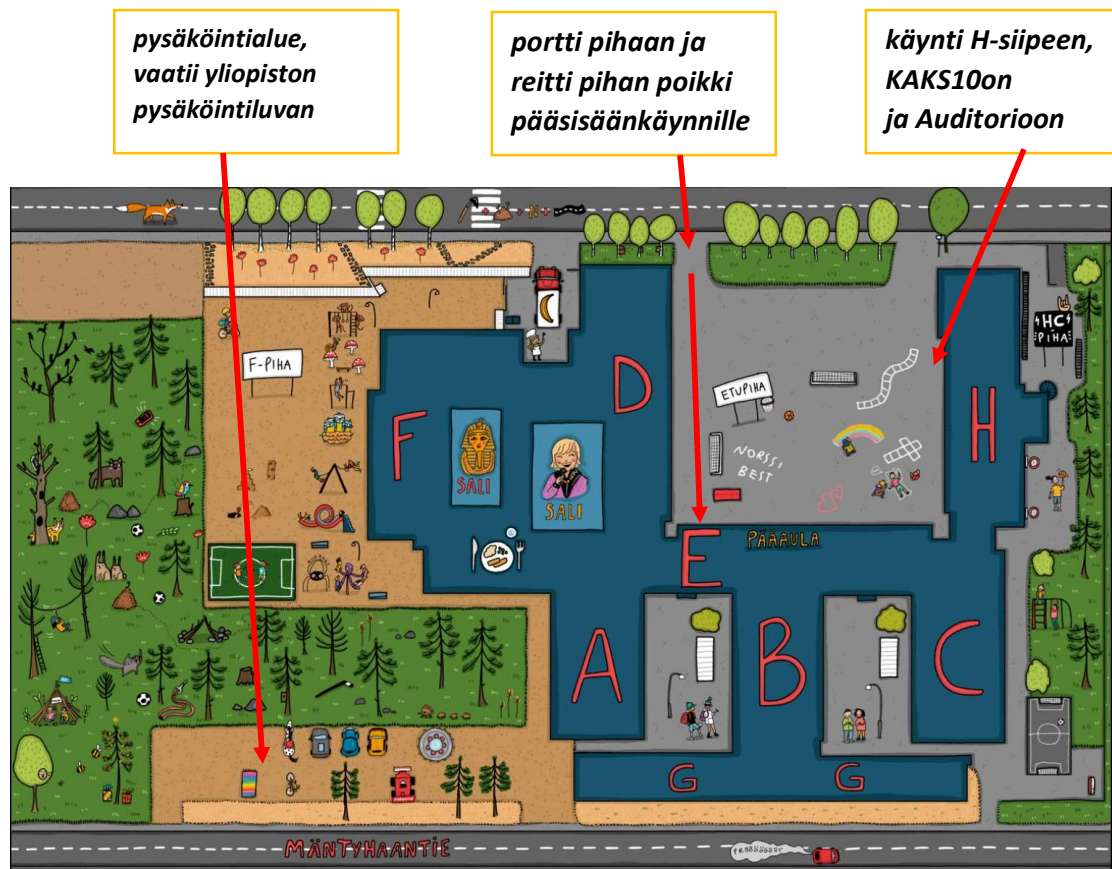

Saapumisohjeet Tampereen yliopiston normaalikoululle

Tampereen norssin osoite on Kuokkamaantie 16. Niiden autolla paikalle saapujien, joilla on yliopiston pysäköintilupa, kannattaa asettaa kohteeksi Mäntyhaantie 11, sieltä löytyy hiekkapysäköintialue. Ellei sinulla ole yliopiston pysäköintilupaa, löytyy kahvila Marin edestä kiekkopysäköintialue. Bussilla saapuessa bussi numero 10 tuo aivan koulun viereen ja pysäkin nimi on Jokipohjantie 23.

Koulun ulko-ovet ovat lähtökohtaisesti lukittuna ja ainoa avoin ovi (pääovi) löytyy sisäpihan puolelta, eli Kuokkamaantien puolelta. Oheisesta kartasta näet koulun eri siivet, joiden avulla löydät lopullisen kohteesi hieman helpommin. Pääoven luona on myös virastomestarien toimisto ja sieltä saat tarvittaessa apua perille löytämiseen.